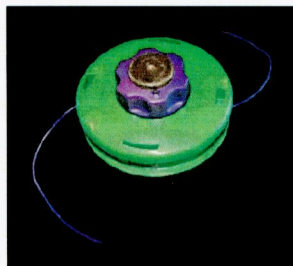

Frühjahrs - Favoriten 2010

TIGER -Unkrautbürste klein

- Zopftellerbürste als Anbauteil an Motorsensen bis max. 35 cm
- Zur mechanischen Beseitigung von Unkraut, Moos und Wildkraut

TIGER -Unkrautkralle

- Bürstenkopf als Anbauteil an Motorsensen ab 40 cm
- Inklusive 6 Drahtseilbüschel und Montageschlüssel

TIGER - Profi - Fadenkopf

- Halbautomatik! Fadenfüllen von außen, ohne zerlegen
- Universal, passend an alle gängigen Motorsensen
- Auch als Adapterversion lieferbar